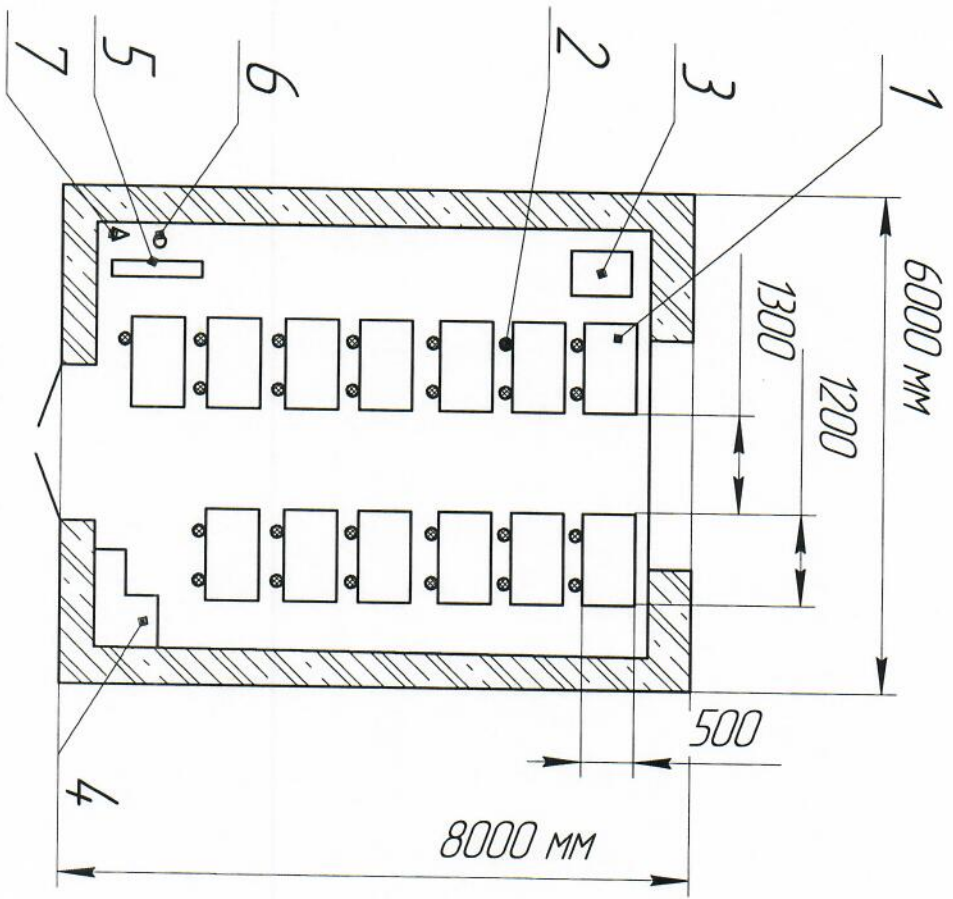

КОЛТИЯ ВЕРНИ
 Директор
 Колледжа
М.А. Зарнова
 М.А. Зарнова

- План застройки рабочего места
 Одновременно на площадке может находиться один участок
 Общая площадь 37,92 м²
- 1 - Цифровая печатная машина XEROX Versant 3100 Press
 - 2 - Бунагрезательная машина hpt 92
 - 3 - Стол для экспорта
 - 4 - Стол верстак с электрическим степлером Rapid 106E
 - 5 - Стол компьютерный с ПК АМО Рузев
 - 6 - Шкаф (не используется)
 - 7 - Окно
 - 8 - Дверь

4800

Комната свободного эксперта и линейных экспертов

Общая площадь площади 18 кв. м.

- 1 Многофункциональное устройство
- 2 Рабочее место линейного эксперта
- 3 Рабочее место линейного эксперта
- 4 Шкаф
- 5 Стул
- 6 Стол
- 7 Эргономичный стул