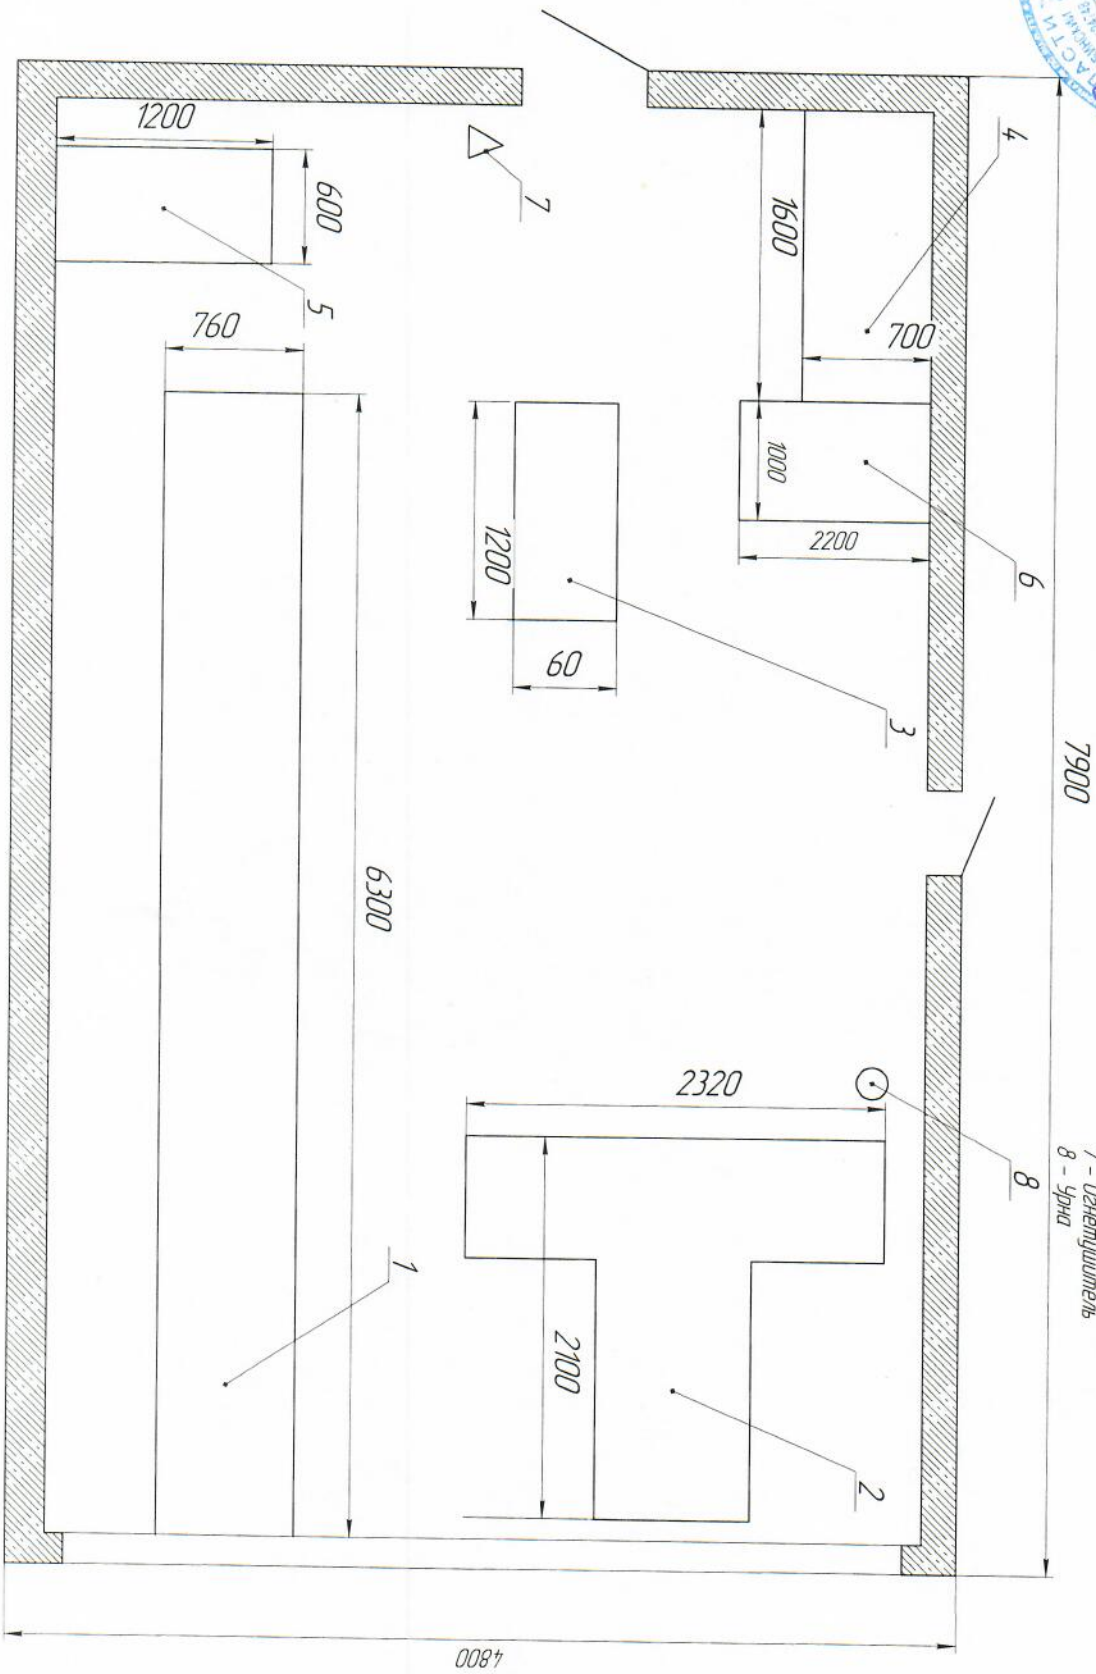

КОЛТИЯ ВЕРНИ
 Директор
 Колледжа
М.А. Зарнова
 М.А. Зарнова

- План застройки рабочего места
 Одновременно на площадке может находиться один участок
 Общая площадь 37,92 м²
- 1 - Цифровая печатная машина XEROX Versant 3100 Press
 - 2 - Бунагрезательная машина hpt 92
 - 3 - Стол для экспорта
 - 4 - Стол верстак с электрическим степлером Rapid 106E
 - 5 - Стол компьютерный с ПК АМО Рузев
 - 6 - Шкаф (не используется)
 - 7 - Окно
 - 8 - Дверь

4800

Комната свободного эксперта и линейных экспертов

Общая площадь площади 18 кв. м.

- 1 Многофункциональное устройство
- 2 Рабочее место линейного эксперта
- 3 Рабочее место линейного эксперта
- 4 Шкаф
- 5 Стул
- 6 Стол
- 7 Эргономичный стул

Комната учителей

Общая площадь площади 48 кв. м.

- 1. Стол ученческий
- 2. Стул офисный
- 3. Персональный компьютер (не используется)
- 4. Шкаф
- 5. Вешалка
- 6. Урна
- 7. Отопитель