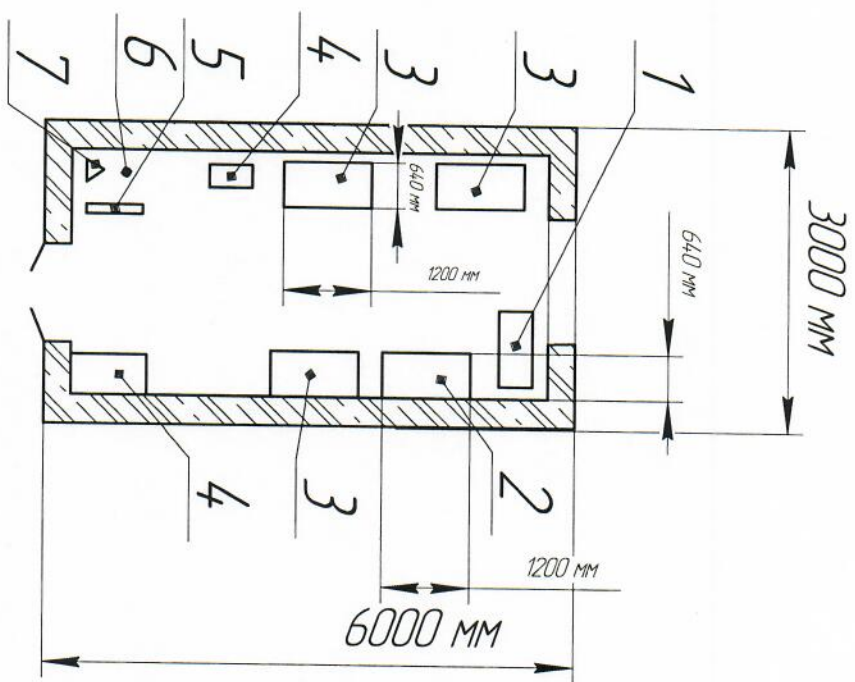

КОЛТИЯ ВЕРНИ
 Директор
 Колледжа
М.А. Зарнова
 М.А. Зарнова

- План застройки рабочего места
 Одновременно на площадке может находиться один участок
 Общая площадь 37,92 м²
- 1 - Цифровая печатная машина XEROX Versant 3100 Press
 - 2 - Бунагрезательная машина hpt 92
 - 3 - Стол для экспорта
 - 4 - Стол верстак с электрическим степлером Rapid 106E
 - 5 - Стол компьютерный с ПК АМО Рузев
 - 6 - Шкаф (не используется)
 - 7 - Окно
 - 8 - Дверь

4800

Комната свободного эксперта и линейных экспертов

Общая площадь площади 18 кв. м.

- 1 Многофункциональное устройство
- 2 Рабочее место линейного эксперта
- 3 Рабочее место линейного эксперта
- 4 Шкаф
- 5 Стул
- 6 Стол
- 7 Эргономичный стул