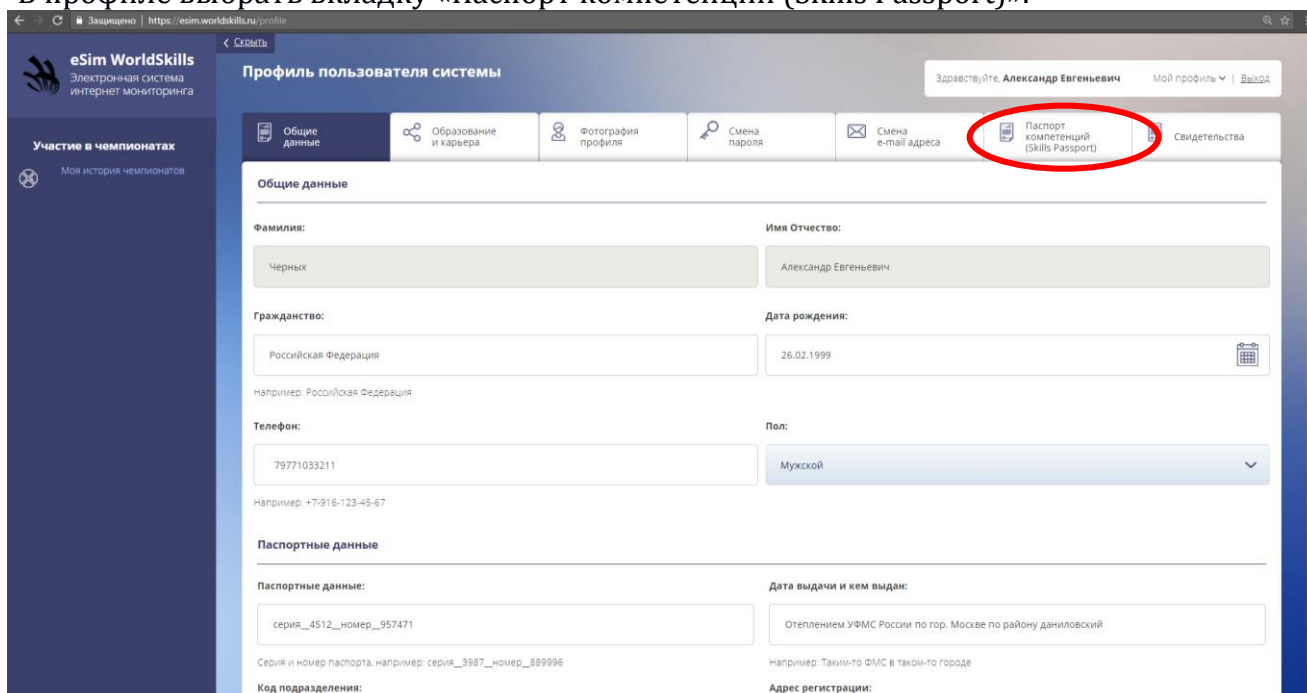

Инструкция по получению паспорта компетенций (Skills Passport) через личный кабинет участника в электронной системе интернет мониторинга (eSim)

- Авторизуйтесь в Электронной системе интернет мониторинга (eSim) по адресу <https://esim.worldskills.ru/>, указав ваш логин и пароль

- Вы вошли в систему. Нужно перейти в профиль участника в правом верхнем углу.

- В профиле выбрать вкладку «Паспорт компетенций (Skills Passport)».

ВНИМАНИЕ! В профиле участника системы проверяем и до заполняем необходимую информацию. Важно вносить корректную информацию: