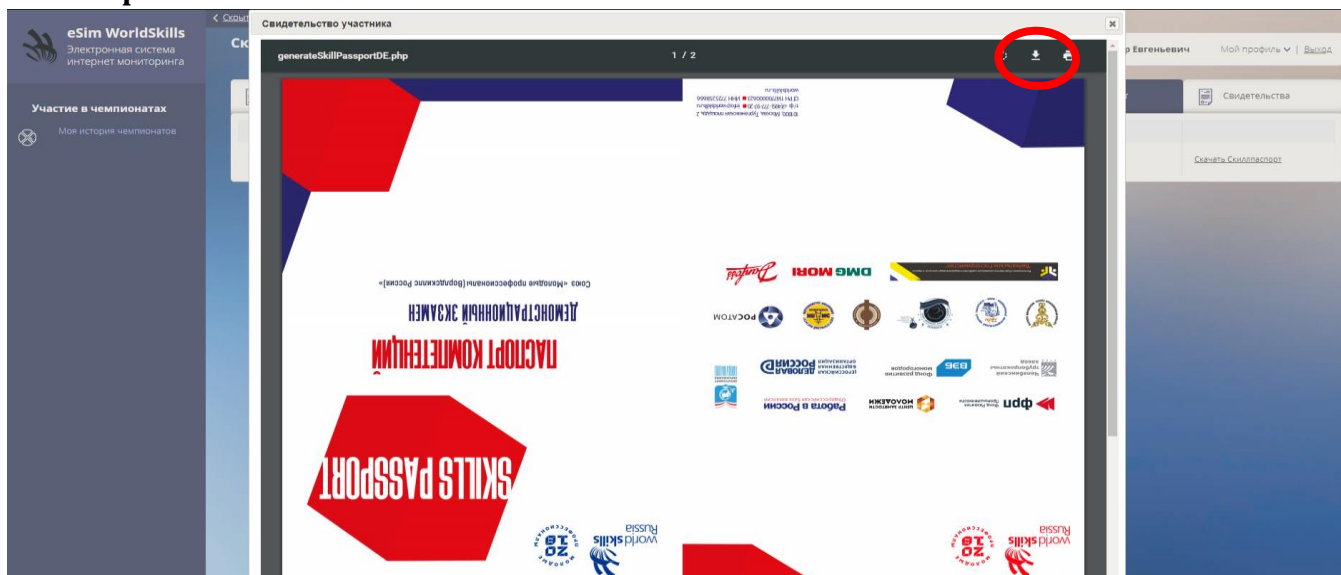

- В открывшемся окне выбираем символ скачать, после чего начнется скачивание **Skills Passporta**.