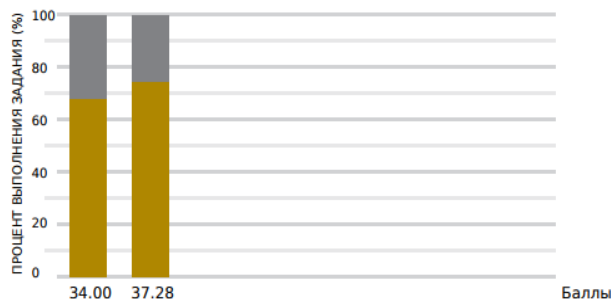

РЕЗУЛЬТАТ ЭКЗАМЕНА

Примечание.
- уровень выполнения задания
- максимальный уровень задания

Модуль 1. Название модуля 1 - 50.00
Модуль 2. Название модуля 2 - 50.00

Результат демонстрационного экзамена по стандартам Ворлдскиллс Россия соответствует 71.28 баллам из возможных 100 баллов

Технический директор
Союза "Молодые профессионалы
Ворлдскиллс Россия"

А.Ю. Тымчиков

Ваш Skills Passport готов!

По техническим вопросам генерации Skills Passport, обращайтесь к администратору системы eSim по e-mail: feed@worldskills.ru