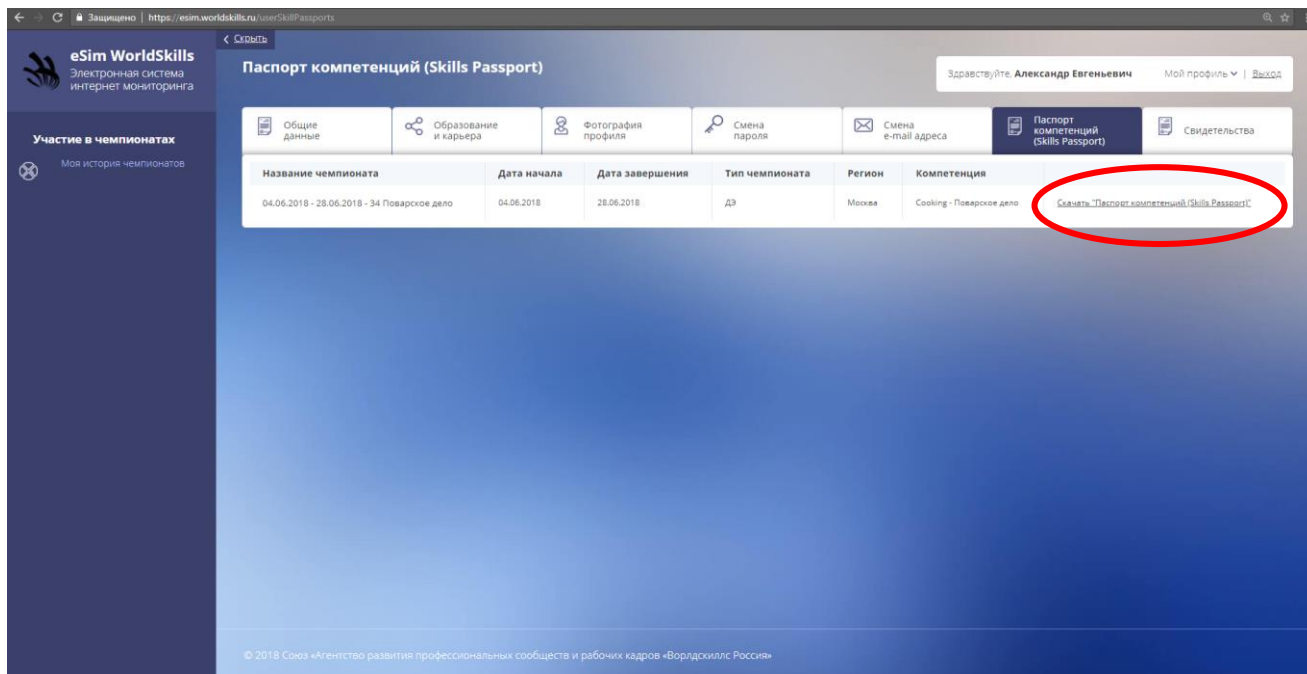

ВНИМАНИЕ! В профиле участника системы проверяем и до заполняем необходимую информацию. Важно вносить корректную информацию:

- ✓ Общие данные
- ✓ Образование и карьера
- ✓ Фотография профиля

Вся эта информация попадет в паспорт компетенций (Skills Passport). Поля, отмеченные звездочкой, являются обязательными к заполнению. **Без заполнения данных паспорт не сгенерируется!**

- Далее «Скачать «Паспорт компетенций (Skills Passport)»».